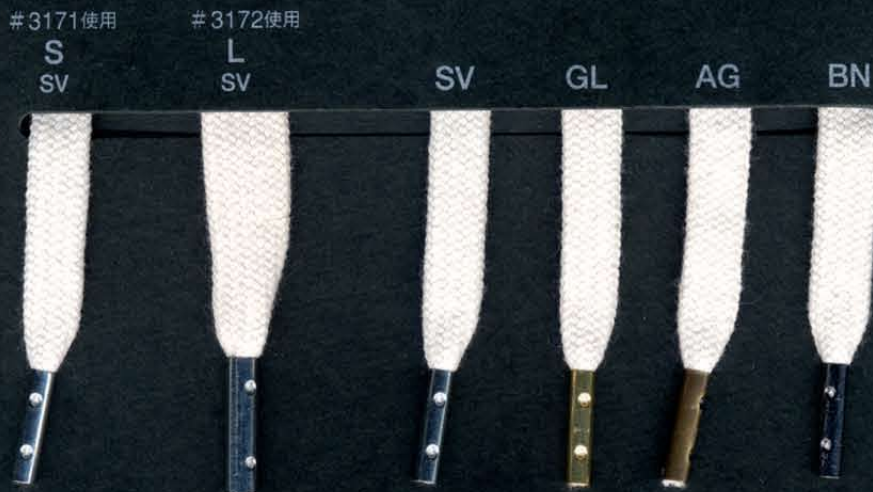

ROSE TIP PROCESS

金属チップ・スタンダード

金属チップ・バレット (弾丸)

セルチップ

セルチップ ・マーブル

セルチップ ・房出し

金属チップ ・房出し

※ROSE金属チップは全て検針対応 (真鍮製) ・ニッケルフリー対応になります。