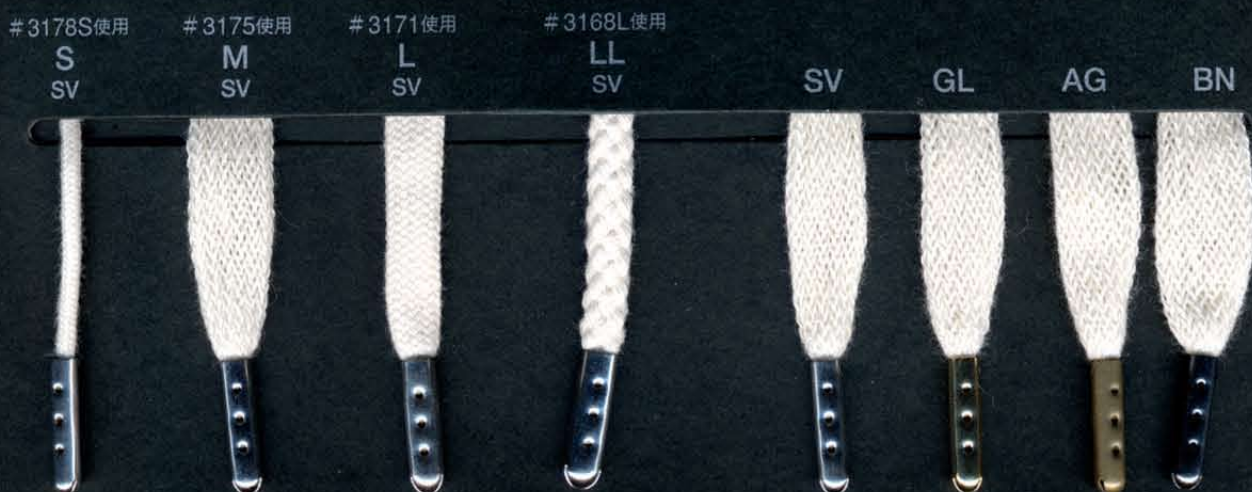

ROSE TIP PROCESS

金属チップ・スタンダード

金属チップ・バレット (弾丸)

セルチップ

セルチップ ・マーブル

セルチップ ・房出し

金属チップ ・房出し

※ROSE金属チップは全て検針対応 (真鍮製) ・ニッケルフリー対応になります。